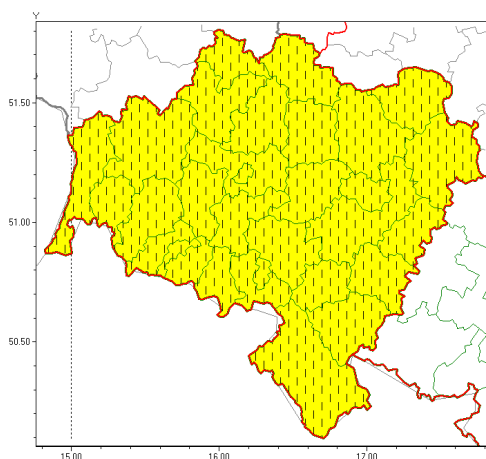

Zasięg ostrzeżeń w województwie

Intensywne opady deszczu
2021-08-30 10:07

WOJEWÓDZTWO DOLNO ŁĄSKIE
OSTRZEŻENIA METEOROLOGICZNE ZBIORCZO NR 135
WYKAZ OBSZARÓW ZUJCIANYCH OSTRZEŻENIAMI
o godz. 10:07 dnia 30.08.2021

Zjawisko/Stopień zagrożenia	Intensywne opady deszczu/1 ZMIANA
Obszar (w nawiasie numer ostrzeżenia dla powiatu)	powiaty: bolesławiecki(66), dzierżoniowski(74), głogowski(61), górowski(62), jaworski(68), Jelenia Góra(84), kamiennogórski(83), karkonoski(84), kłodzki(89), Legnica(65), legnicki(65), lubański(84), lubuski(61), lwówecki(86), milicki(65), oleśnicki(65), oławski(67), polkowicki(61), strzebiński(72), redziński(62), widnicki(69), trzebnicki(65), Wałbrzych(83), wałbrzyski(86), wołowski(62), Wrocław(66), wrocławski(66), ząbkowicki(81), zgorzelecki(75), zlotoryjski(69)
Ważność	od godz. 15:00 dnia 30.08.2021 do godz. 18:00 dnia 31.08.2021
Prawdopodobieństwo	85%
Przebieg	Prognozowane są intensywne opady deszczu o umiarkowanym, lokalnie silnym natężeniu. Wysokość opadu od 20 mm do 35 mm, miejscami do 45 mm. Lokalnie możliwe są również burze.
SMS	IMGW-PIB OSTRZEŻENIA: DESZCZ/1 dolno łąskie (wszystkie powiaty) od 15:00/30.08 do 18:00/31.08.2021 do 45 mm, możliwe burze. Dotyczy powiatów: wszystkie powiaty.
RSO	Woj. dolno łąskie (wszystkie powiaty), IMGW-PIB wydał ostrzeżenie pierwszego stopnia o intensywnych opadach deszczu
Uwagi	Zmiana dotyczy korekty terminu rozpoczęcia i zakończenia zjawiska. Ze względu na dynamiczną sytuację, ostrzeżenia mogą być aktualizowane.
Dyżurny synoptyk IMGW-PIB	Marek Kurowski